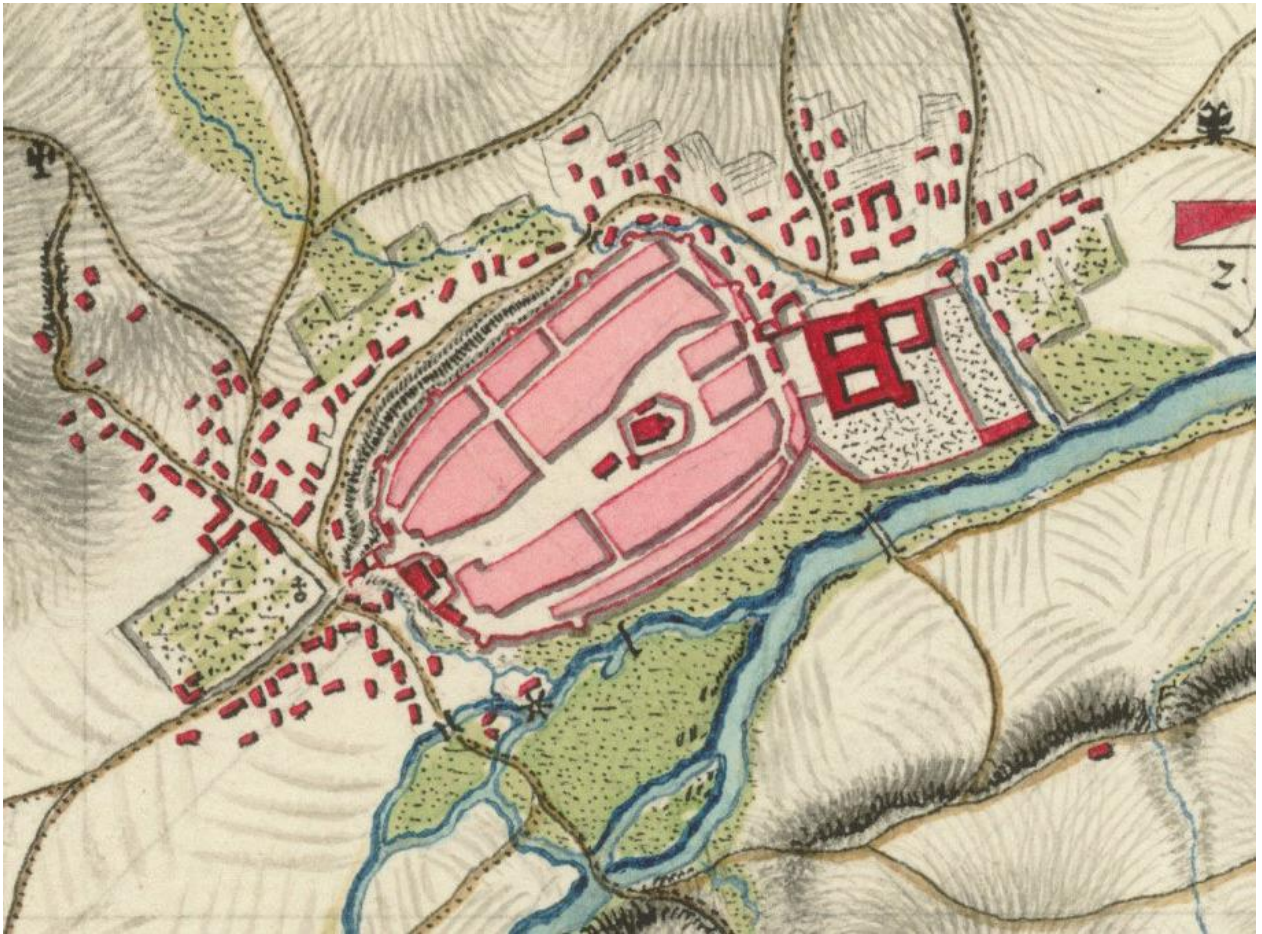

KRAJSKÝ PAMIATKOVÝ ÚRAD PREŠOV

**PAMIATKOVÁ REZERVÁCIA
V MESTE PODOLÍNEC**

**ZÁSADY OCHRANY
PAMIATKOVÉHO ÚZEMIA**

FOTODOKUMENTÁCIA

PREŠOV 2010

1. Letecký pohľad na historické jadro mesta Podolíneec zo západu 70-te roky 20. stor.

2. Letecký pohľad na Podolíneec zo severozápadu 06/2003

3. Historická vojenská mapa – podrobné mapovanie zálohovaného územia z r. 1769

Kriegsarchiv Wien

4. Historická vojenská mapa – 1. mapovanie z r. 1782-1784

5. Historická vojenská mapa – 2. mapovanie z r. 1821

6. Historická katastrálna mapa – mapa stabilného katastra z r. 1871

Archív PÚ SR Bratislava

7. Regulačný plán časti mesta Podolínec - 1930-1931 (podklad - 1871)

Archív Mesta Podolínec

8. Regulačný plán časti mesta Podolínec - 1930-1931 – výrez jadra mesta

Archív Mesta Podolínec

10. Ortofortomapa

prvá dek. 21. stor.