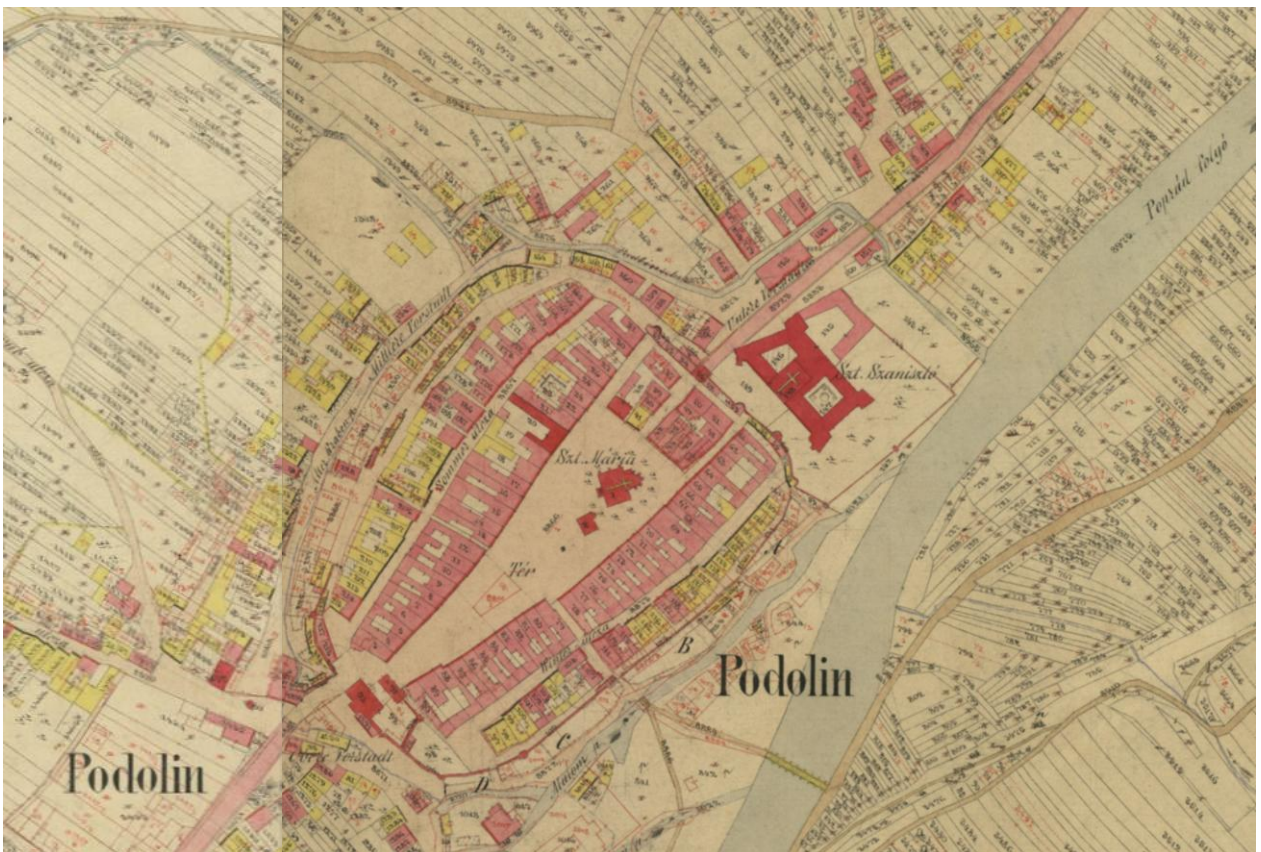

2. Letecký pohľad na Podolíneec zo severozápadu 06/2003

3. Historická vojenská mapa – podrobné mapovanie zálohovaného územia z r. 1769

Kriegsarchiv Wien

4. Historická vojenská mapa – 1. mapovanie z r. 1782-1784

5. Historická vojenská mapa – 2. mapovanie z r. 1821

6. Historická katastrálna mapa – mapa stabilného katastra z r. 1871

Archív PÚ SR Bratislava

7. Regulačný plán časti mesta Podolínec - 1930-1931 (podklad - 1871)